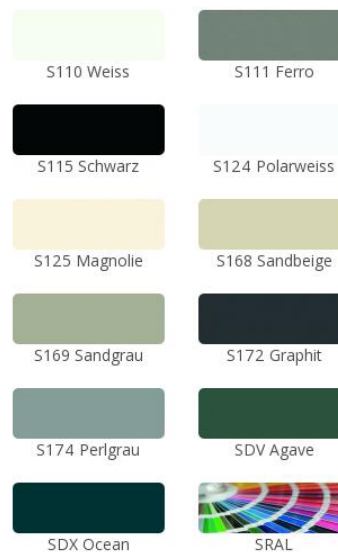

Мир кухни » 55 Denver Classic

домой ▸ Мир кухни ▸ Матовые

85 Steel Messing & 55 Denver Schwarz

55 Denver Classic

Supermatter Lackaufbau auf Melaminharzbeschichtung mit Holzstruktur senkrecht.

- Holzstruktur waagrecht als 53 Denver Line lieferbar
- Frontstärke 19 mm
- Trendline, die grifffreie Küche: lieferbar

 Загрузить технический паспорт

рамочный фасад

- 1 Klarglas
 - 2 Satinato
 - 3 дымчатое стекло
- R Afra
дизайнерское стекло
Cappelner

стеклянная вставка

- 1 Klarglas
- 2 Satinato
- 3 дымчатое стекло

Кромка