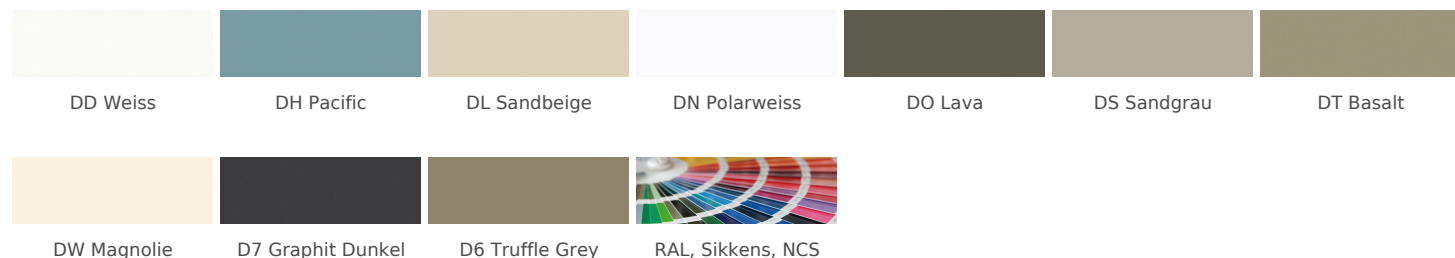

» 54 Colorado

суперматовая лакированная конструкция на несущих панелях MDF

» подробности

- Толщина фасада: 19 мм
- комплектация Trendline, кухня без ручек: имеется в продаже

» Цвета

» подробности

рамочный фасад

- 1 Klarglas
- 2 Satinato
- 3 дымчатое стекло
- R Afra

дизайнерское стекло Cappelner

стеклянная вставка

- 1 Klarglas
- 2 Satinato
- 3 дымчатое стекло

» Кромка

Кромка