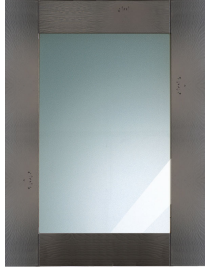

» 09 Camelot Castle

Массивная рама из дуба с видимыми сучками, фанерованные шпоном филенки в «панельном» стиле, кромки с лицевой стороны зашлифованы «под старину»

» подробности

- Ширина рамы 87 мм
- Толщина фасада: 19 мм
- комплектация Trendline, кухня без ручек: имеется в продаже

» Цвета

4A Pastel Nature

4B Pastel Grey

4D Carbon

4E Castell Eiche

4G Cottage Grey

» подробности

рамочный фасад