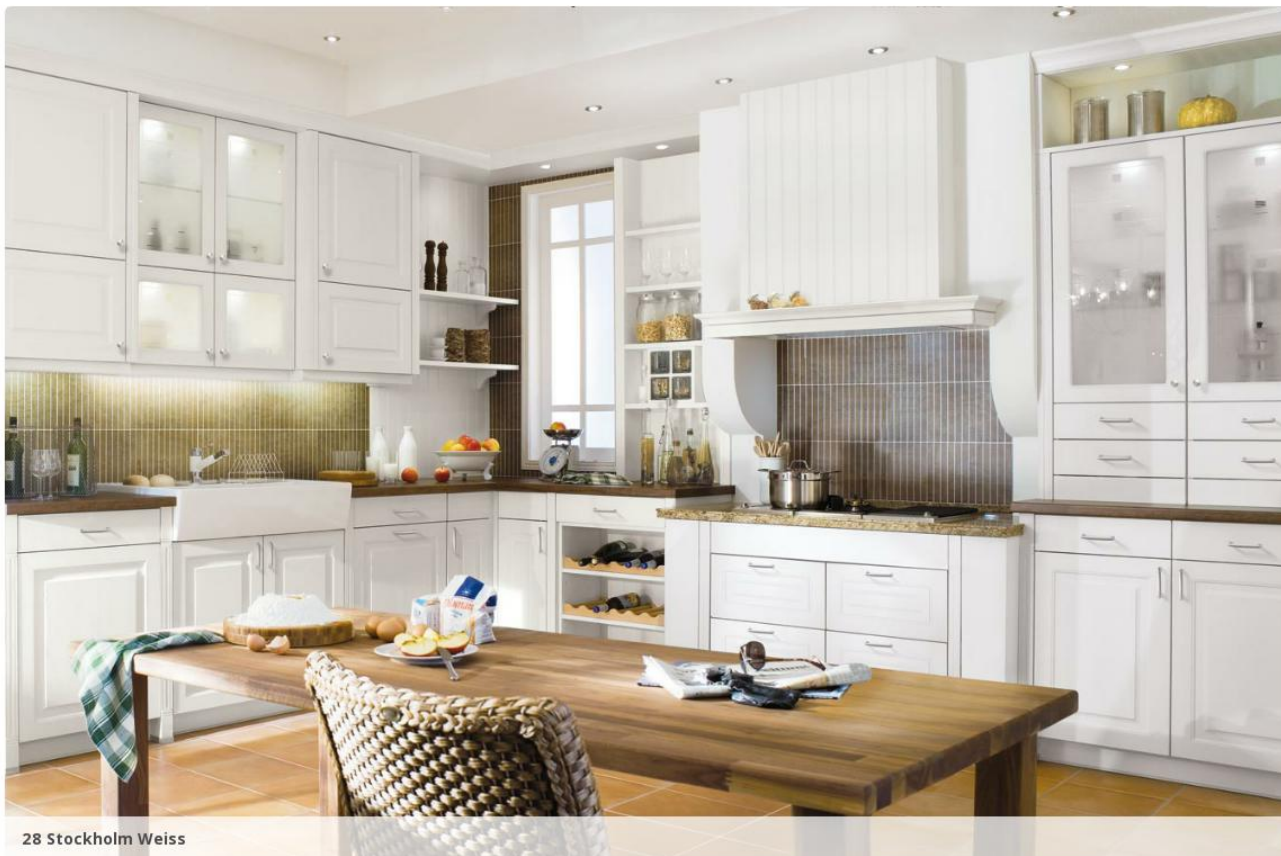

Мир кухни » 28 Stockholm

домой » Мир кухни » Матовые

28 Stockholm Weiss

28 Stockholm

Шелковисто-гляцевый бархатный лак на деревянной конструкции в пластмассовой оболочке

- Толщина фасада: 19 мм

 Загрузить технический паспорт