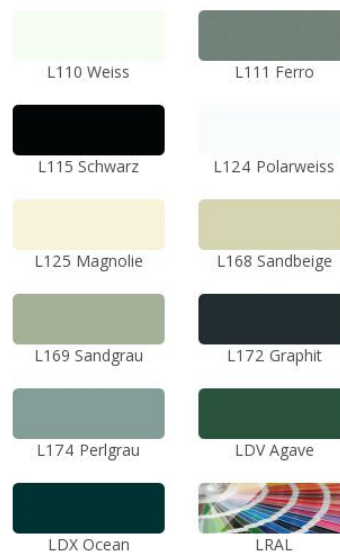

Мир кухни » 28 Stockholm

домой » Мир кухни » Матовые

28 Stockholm Weiss

28 Stockholm

Шелковисто-гляцевый бархатный лак на деревянной конструкции в пластмассовой оболочке

- Толщина фасада: 19 мм

 Загрузить технический паспорт

рамочный фасад

- 1 Klarglas
- 2 Satinato
- 3 дымчатое стекло
- R Afra

дизайнерское стекло
Cappelner

Кромка