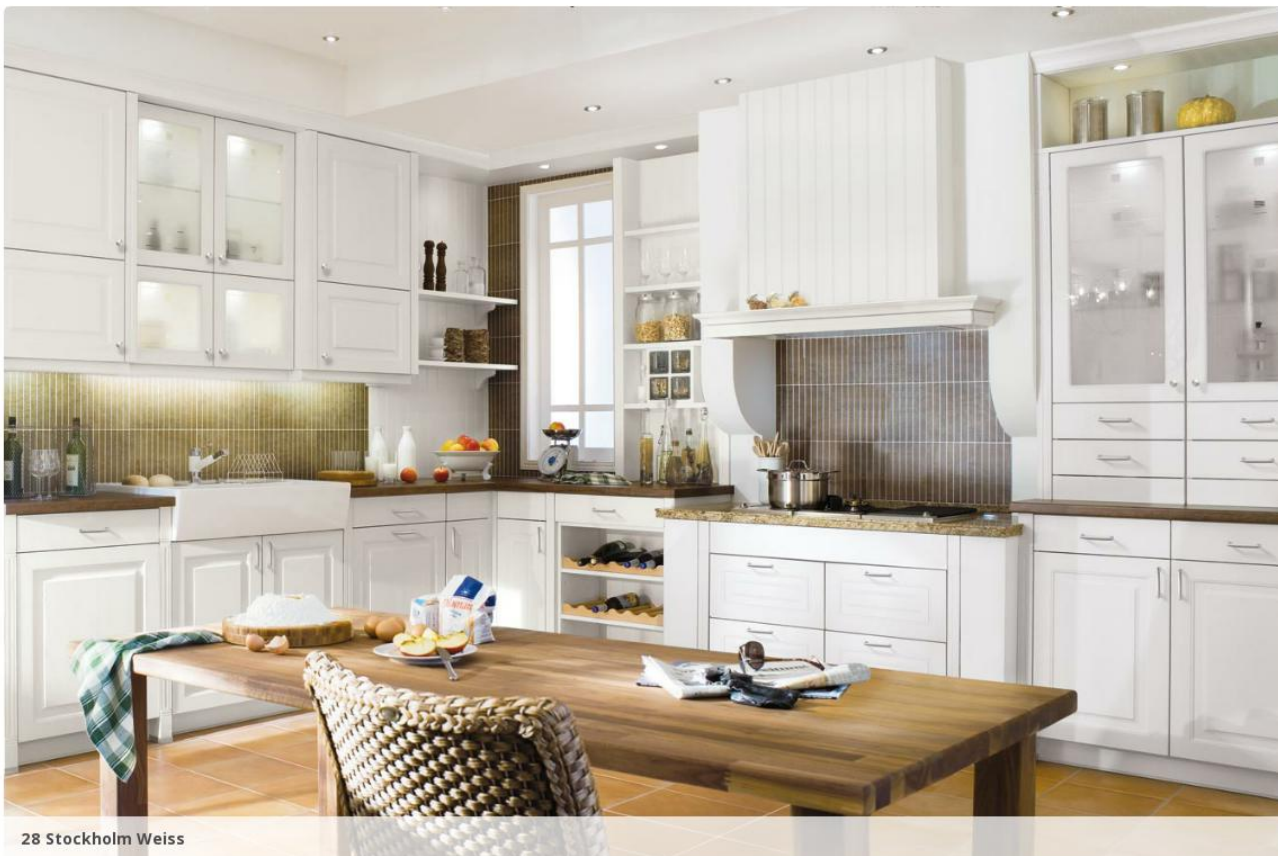

Мир кухни » 28 Stockholm

домой » Мир кухни » Матовые

28 Stockholm Weiss

28 Stockholm

Шелковисто-гляцевый бархатный лак на деревянной конструкции в пластмассовой оболочке

- Толщина фасада: 19 мм

 Загрузить технический паспорт