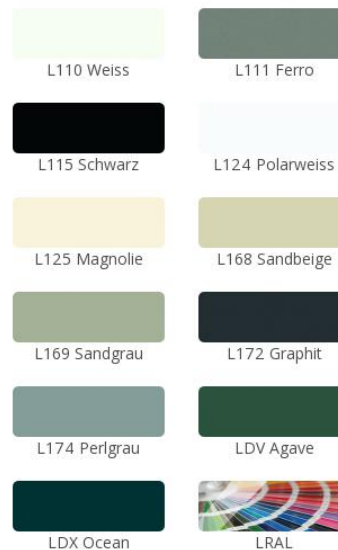

Мир кухни » 28 Stockholm

домой » Мир кухни » Матовые

28 Stockholm Weiss

28 Stockholm

Шелковисто-гляцевый бархатный лак на деревянной конструкции в пластмассовой оболочке

- Толщина фасада: 19 мм

 Загрузить технический паспорт

рамочный фасад

- 1 Klarglas
- 2 Satinato
- 3 дымчатое стекло
- R Afra

дизайнерское стекло
Cappelner

Кромка